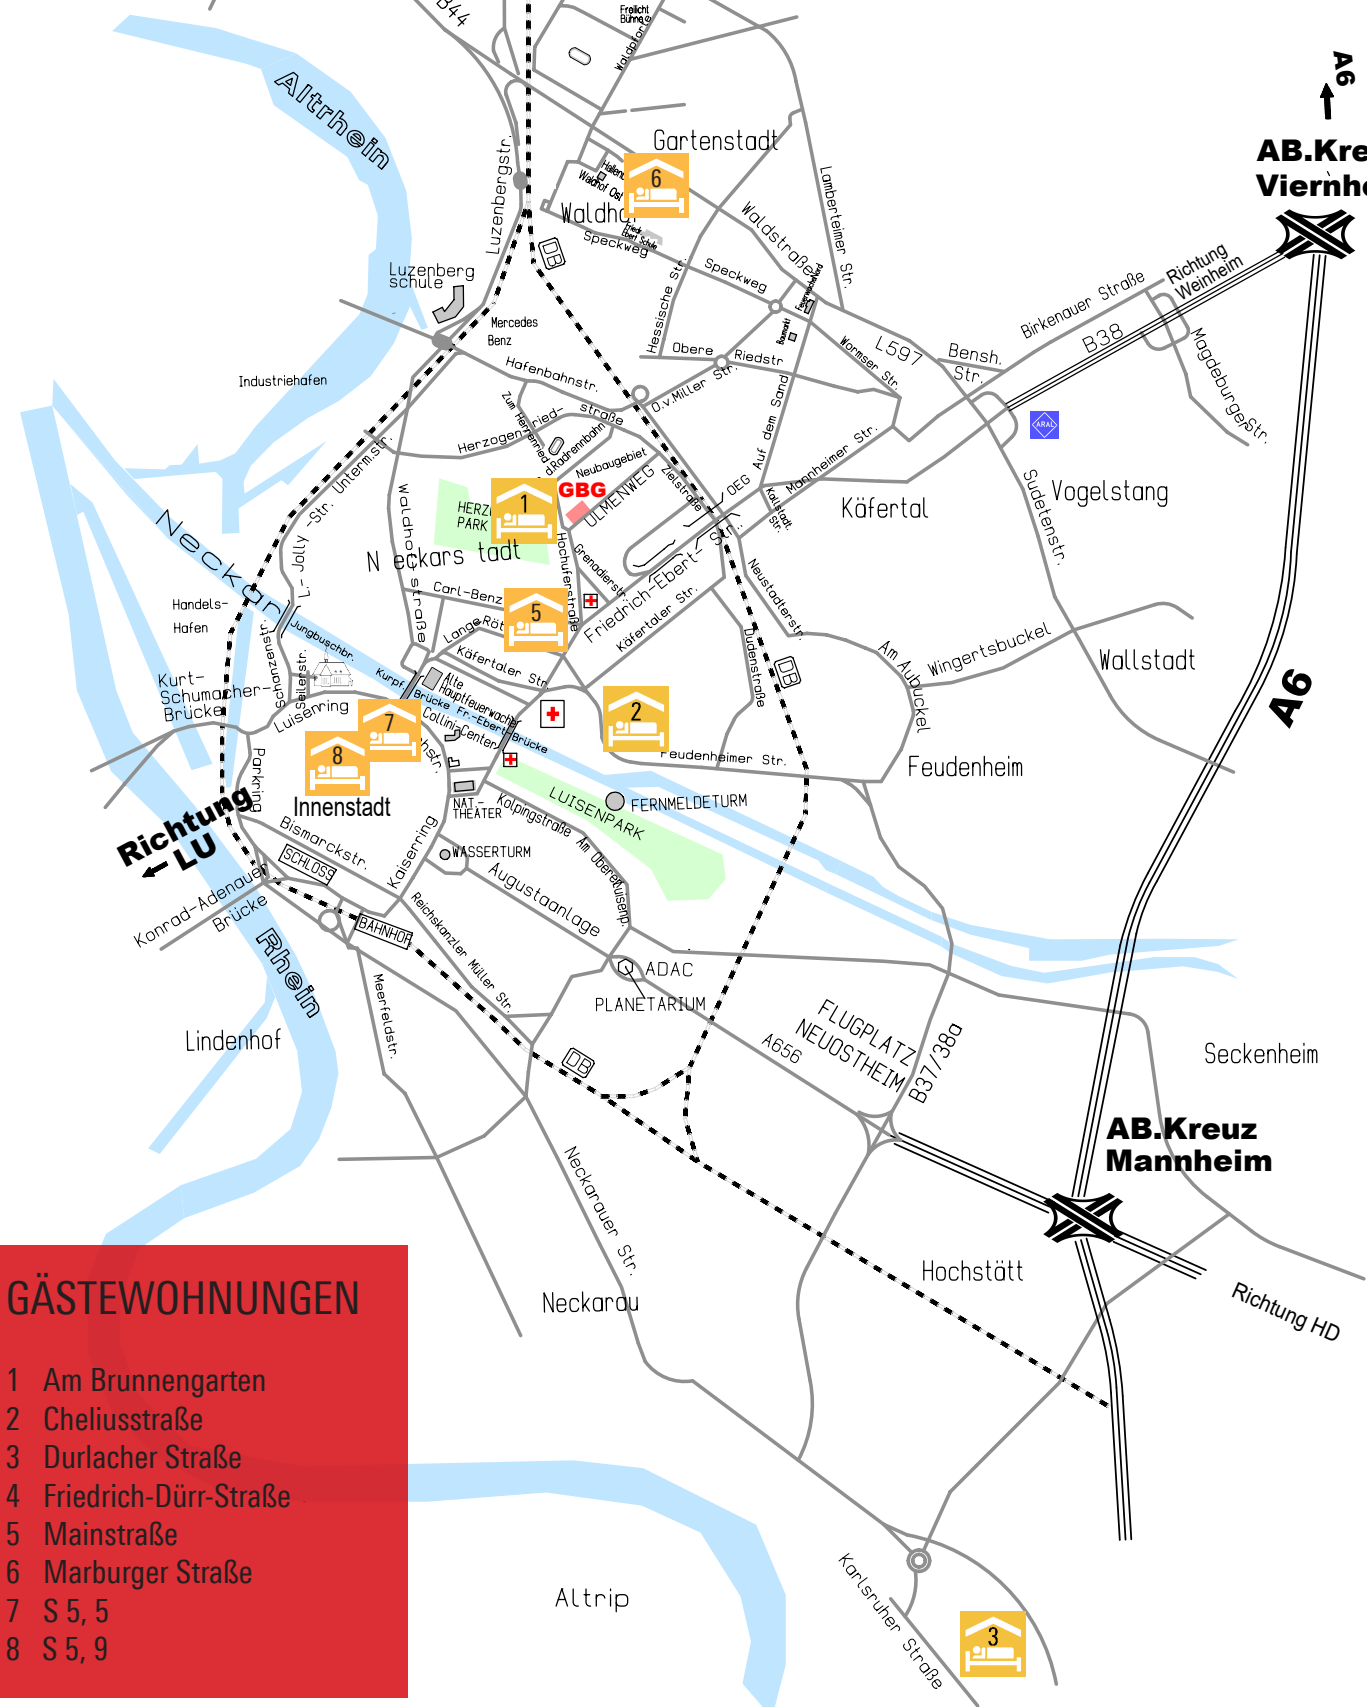

A6

Ausfahrt Sandhofen

Schönau

Sandhofen

Anfahrtskizze

Detaillierter Stadtplan über: www.mannheim.de

A6 ↑
AB.Kreuz Viernheim

A6

AB.Kreuz Mannheim

Richtung HD

- GÄSTEWOHNUNGEN**
- 1 Am Brunnengarten
 - 2 Cheliusstraße
 - 3 Durlacher Straße
 - 4 Friedrich-Dürr-Straße
 - 5 Mainstraße
 - 6 Marburger Straße
 - 7 S 5, 5
 - 8 S 5, 9